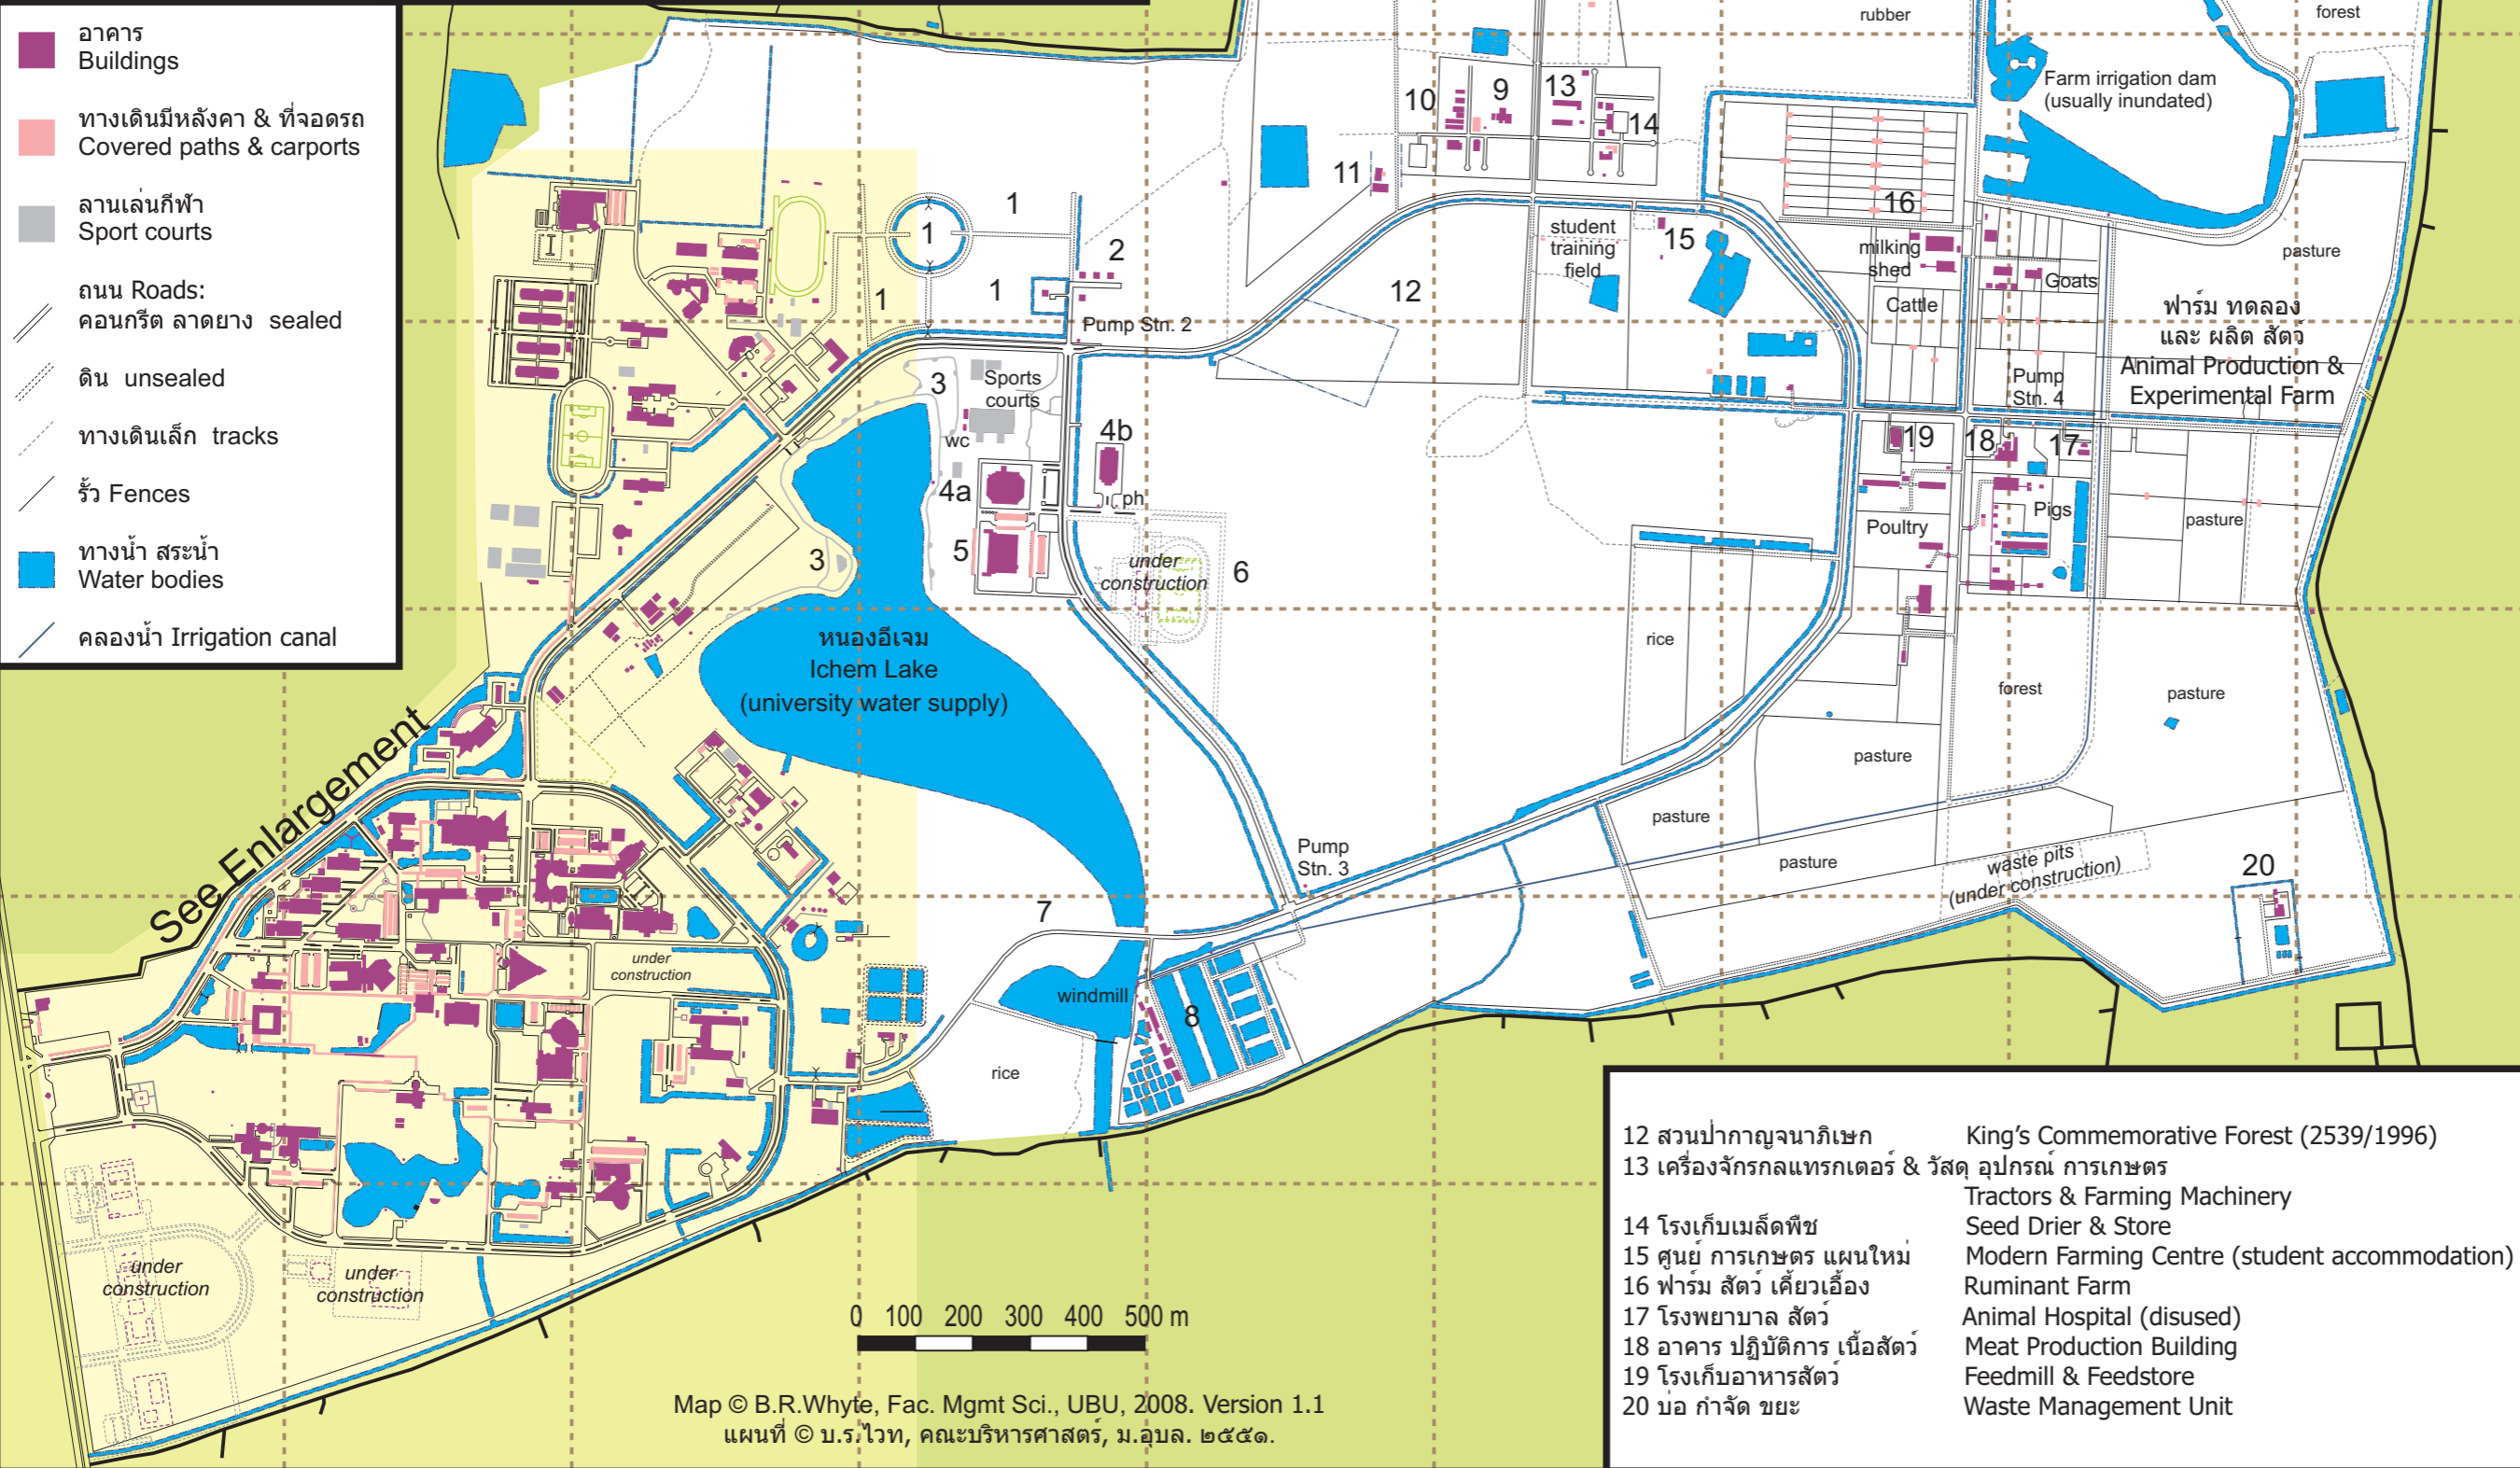

มหาวิทยาลัย อุบล ราชธานี UBON RATCHATHANI UNIVERSITY

- | | |
|--|--|
| 1 อุทยานผักไร้สารพิษ | Buddhist Community & Organic Farm |
| 2 บ้าน ประหยัด พลังงาน | Energy-efficient Demonstration Houses |
| 3 ลาน ออกกำลังกาย | Exercise Circuit |
| 4a&b อาคาร ศูนย์ กีฬาเนกประสงค์ | Multi-use Sport Centres / Gymnasiums |
| 5 สระว่ายน้ำ ยอดเศรษณี | Yotserani Swimming Pool |
| 6 สนามกีฬา | Stadium |
| 7 สวน สมุนไพร | Herb Garden [overgrown] |
| 8 กลุ่มงาน ประมง | Fisheries Unit |
| 9 สนง. ไร่ ผัก ทดลอง & ห้องปฏิบัติการ กลาง | Field Training & Central Laboratory Office |
| 10 เรือนกระจก | Greenhouses |
| 11 ศูนย์ วิจัย ควบคุม ศัตรูพืช โดย ชีวิน อินทรีย์ แห่ง ชาติ ภาค ตะวันออกเฉียงเหนือ ตอนล่าง | Research Centre for Organic Control of Plant-pests (NE Unit) |

- | | |
|--|---|
| 12 สวนป่ากาญจนาภิเษก | King's Commemorative Forest (2539/1996) |
| 13 เครื่องจักรกลแทรกเตอร์ & วัสดุ อุปกรณ์ การเกษตร | Tractors & Farming Machinery |
| 14 โรงเก็บเมล็ดพืช | Seed Drier & Store |
| 15 ศูนย์ การเกษตร แพนใหม่ | Modern Farming Centre (student accommodation) |
| 16 ฟาร์ม สัตว์ เคี้ยวเอื้อง | Ruminant Farm |
| 17 โรงพยาบาล สัตว์ | Animal Hospital (disused) |
| 18 อาคาร ปฏิบัติการ เนื้อสัตว์ | Meat Production Building |
| 19 โรงเก็บอาหารสัตว์ | Feedmill & Feedstore |
| 20 บ่อ กำจัด ขยะ | Waste Management Unit |